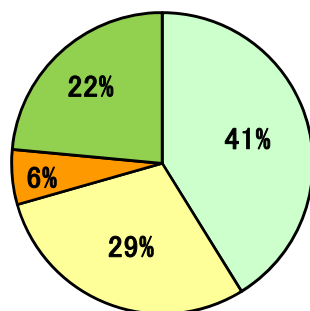

年齢

- 20歳代
- 30歳代
- 40歳代
- 50歳代
- 60歳代

年収

- 300万円台
- 400万円台
- 500～600万円台
- 700万円以上

業種

- メーカー
- サービス(教育含む)
- 金融
- IT

職種

- 技術系(IT含む)
- 事務系
- 営業系
- 管理職