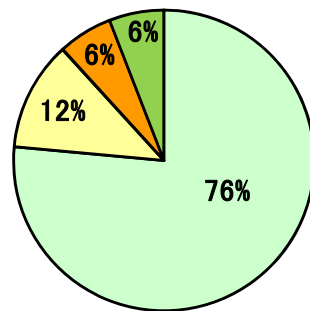

年齢

- 20歳代
- 30歳代
- 40歳代
- 50歳代
- 60歳代

年収

- 300万円台
- 400万円台
- 500～600万円台
- 700万円以上

業種

- メーカー
- サービス(教育含む)
- 金融
- IT

職種

- 技術系(IT含む)
- 事務系
- 営業系
- 管理職