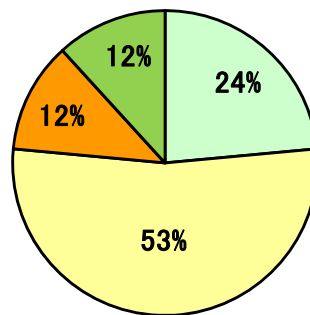

年齢

- 20歳代
- 30歳代
- 40歳代
- 50歳代
- 60歳代

年収

- 300万円台
- 400万円台
- 500～600万円台
- 700万円以上

業種

- メーカー
- サービス(教育含む)
- 金融
- IT

職種

- 技術系(IT含む)
- 事務系
- 営業系
- 管理職