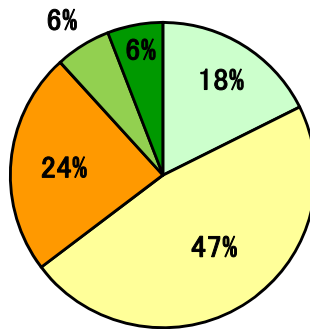

年齢

- 20歳代
- 30歳代
- 40歳代
- 50歳代
- 60歳代

年収

- 300万円台
- 400万円台
- 500～600万円台
- 700万円以上

業種

- メーカー
- サービス(教育含む)
- 金融
- IT

職種

- 技術系(IT含む)
- 事務系
- 営業系
- 管理職