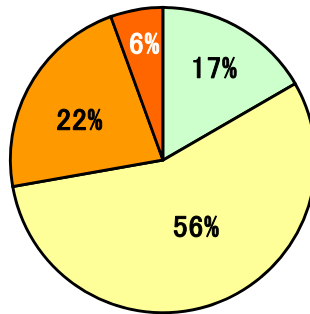

年齢

- 20歳代
- 30歳代
- 40歳代
- 50歳代

年収

- ～299万円
- 300～399万円
- 400～499万円
- 500万円～

業種

- メーカー
- 商社・小売
- サービス(教育・金融含む)
- IT

職種

- 事務系
- 営業系
- 技術系(IT含む)
- 管理職