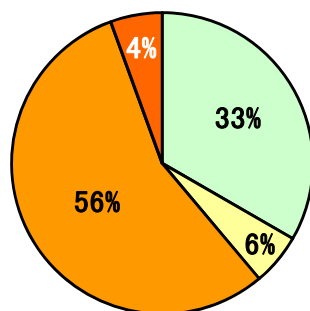

年齢

- 20歳代
- 30歳代
- 40歳代
- 50歳代

年収

- ～299万円
- 300～399万円
- 400～499万円
- 500万円～

業種

- メーカー
- 商社・小売
- サービス(教育・金融含む)
- IT

職種

- 事務系
- 営業系
- 技術系(IT含む)
- 管理職