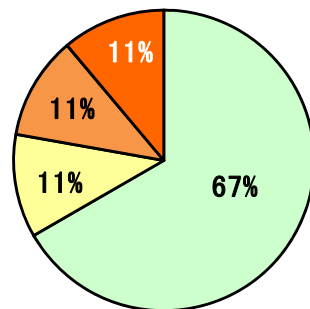

年齢

- 20歳代
- 30歳代
- 40歳代
- 50歳代

年収

- ～299万円
- 300～399万円
- 400～499万円
- 500万円～

業種

- メーカー
- 商社・小売
- サービス(教育・金融含む)
- IT

職種

- 事務系
- 営業系
- 技術系(IT含む)
- 管理職