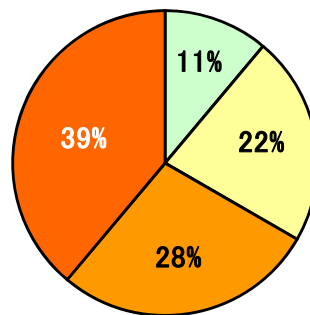

年齢

- 20歳代
- 30歳代
- 40歳代
- 50歳代

年収

- ～299万円
- 300～399万円
- 400～499万円
- 500万円～

業種

- メーカー
- 商社・小売
- サービス(教育・金融含む)
- IT

職種

- 事務系
- 営業系
- 技術系(IT含む)
- 管理職